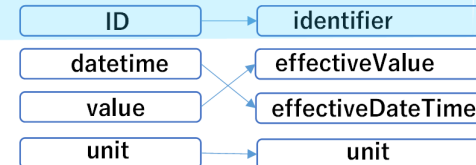

## サーバサイド

CSVファイル

```
1001,YAMADA TAROU,37.5,degC,2018/3/5
1002,AKIYAMA TADAO, 36.8, degC,2018/3/5
1003,HARUNA FUMIO, 36.4,degC,2018/3/6
...
```

SELECT ID, Body Temperature FROM ...

SQL文でのデータ抽出

FHIR/JSON  
ファイル