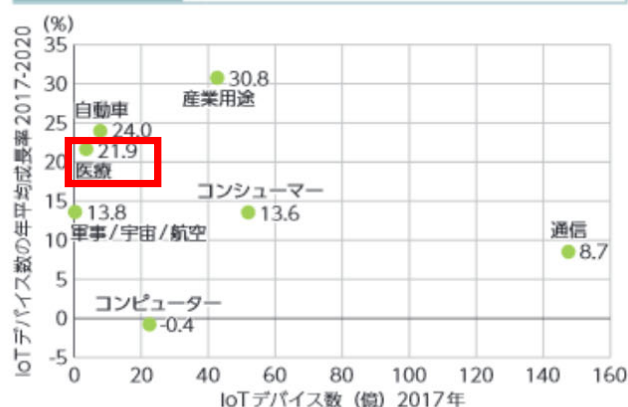

図表 1-1-2-2 分野・産業別のIoTデバイス数及び成長率予測

(出典) IHS Technology

総務省 平成30年版 通信情報白書

2