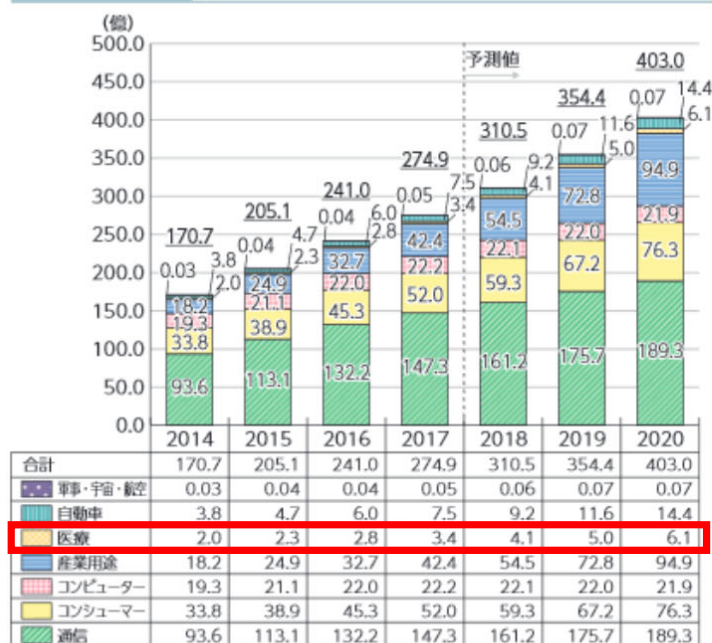

医療情報ユーザーから見た FHIRアプリケーションの利点

群馬大学医学部附属病院 システム統合センター
鳥飼 幸太

このセッションの資料はこちらのURLで公開しています。
<http://iris4h-fhirapi.jp/iris4h-fhirapi.japaneast.cloudapp.azure.com/jami2019-isj-FHIRAPI.pdf>

1

IoTデバイスの広く浸透する医療への変化

図表 1-1-2-1 世界のIoTデバイス^{*2}数の推移及び予測

(出典) IHS Technology